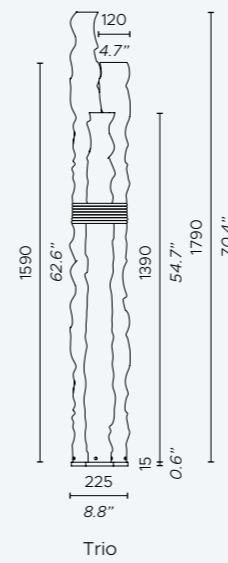

**Sospensioni / Suspensions**

**Lampada da terra / Floor lamp**

**Lampade da tavolo / Table lamps**

**Diffusore / Diffuser**

 Policarbonato bisatinato  
Dual satin polycarbonate

**Accessorio / Accessory**

 Corda in tessuto color bianco/grigio  
White/grey colour fabric rope

**Fonte luminosa / Light source**

**220 - 240V:**  
So - FI - Ta Custom Strip LED 15W/m

**So**  
Dimmerazione a taglio di fase/Triac - altri sistemi di dimmerazione (DALI e 1-10V) disponibili su richiesta  
Phase cut/Triac dimming - alternative dimming systems (DALI and 1-10V) available on demand