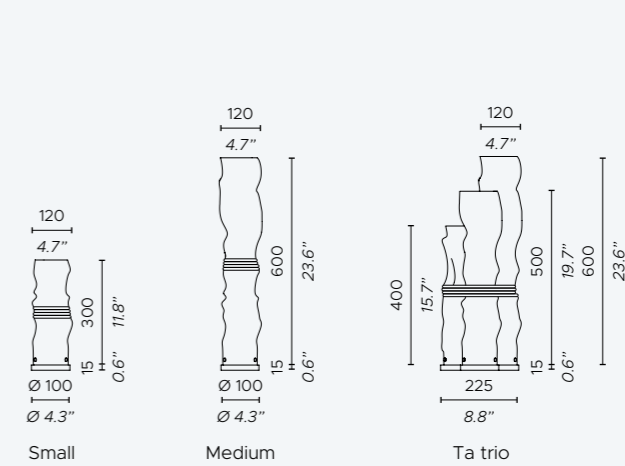

**Sospensioni / Suspensions**

**Lampada da terra / Floor lamp**

**Lampade da tavolo / Table lamps**

**Diffusore / Diffuser**

 Policarbonato bisatinato  
Dual satin polycarbonate

**Accessorio / Accessory**

 Corda in tessuto color bianco/grigio  
White/grey colour fabric rope

**Fonte luminosa / Light source**

**220 - 240V:**  
So - FI - Ta Custom Strip LED 15W/m

**So**  
Dimmerazione a taglio di fase/Triac - altri sistemi di dimmerazione (DALI e 1-10V) disponibili su richiesta  
Phase cut/Triac dimming - alternative dimming systems (DALI and 1-10V) available on demand