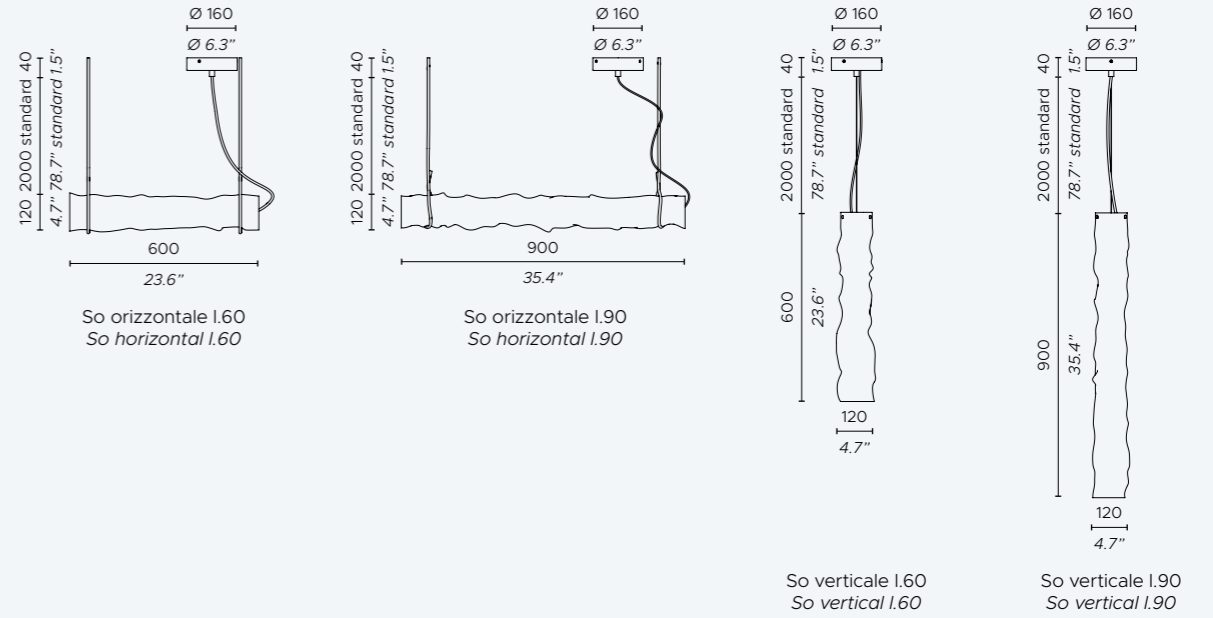

**Sospensioni / Suspensions**

**Lampada da terra / Floor lamp**

**Lampade da tavolo / Table lamps**

**Diffusore / Diffuser**

 Policarbonato bisatinato  
Dual satin polycarbonate

**Accessorio / Accessory**

 Corda in tessuto color bianco/grigio  
White/grey colour fabric rope

**Fonte luminosa / Light source**

**220 - 240V:**  
So - FI - Ta Custom Strip LED 15W/m

**So**  
Dimmerazione a taglio di fase/Triac - altri sistemi di dimmerazione (DALI e 1-10V) disponibili su richiesta  
Phase cut/Triac dimming - alternative dimming systems (DALI and 1-10V) available on demand

**FI**  
Dimmerabile a piede / Dimmable with foot control

**Ta**  
Dimmerabile con interruttore su cavo  
Dimmable with switch on cable

**110V:**  
So - FI - Ta Custom Strip LED 15W/m

**So**  
Dimmerazione a taglio di fase/Triac - sistema di dimmerazione 1-10V disponibile su richiesta  
Phase cut/Triac dimming - 1-10V dimming system available on demand